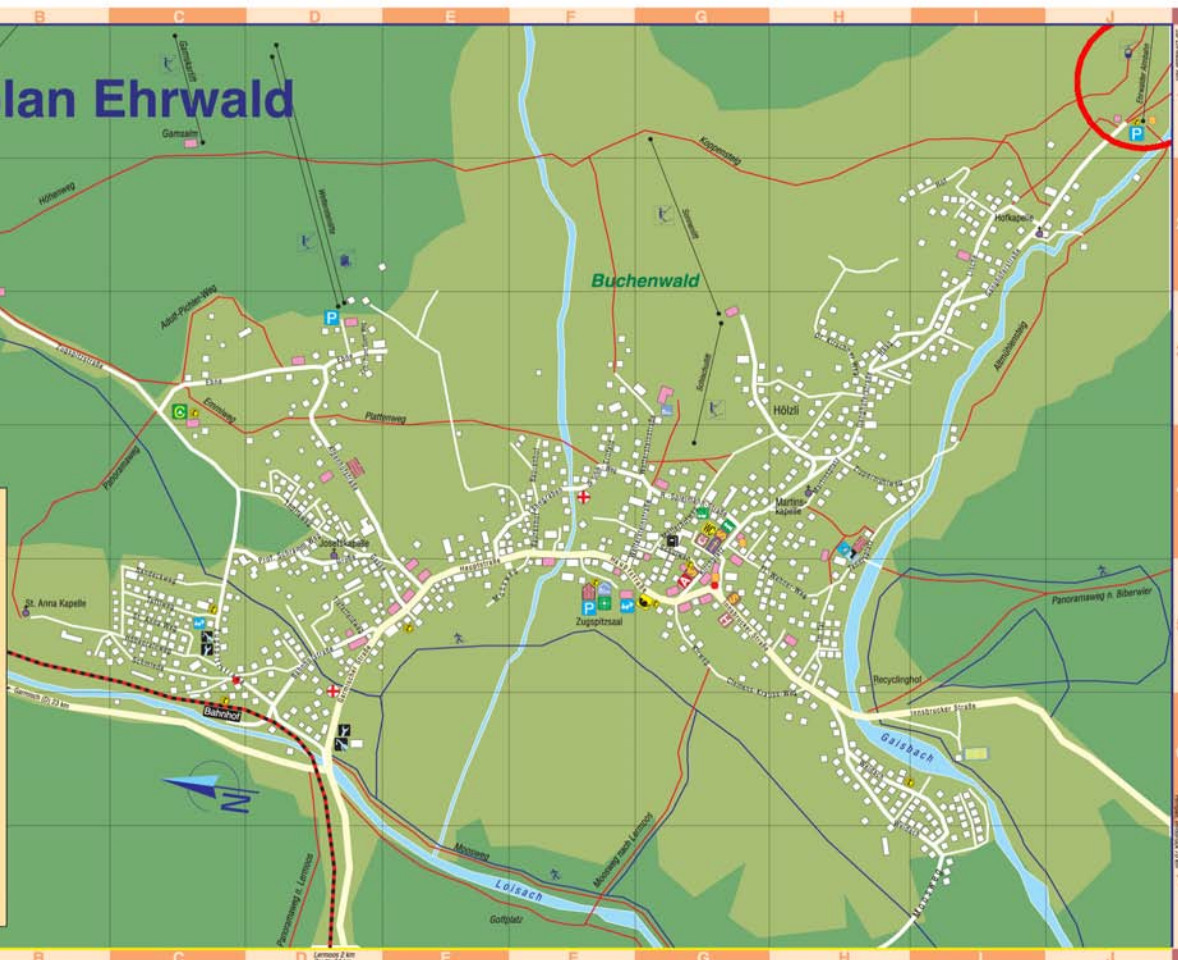

Ortsplan Ehrwald

ZEICHENERKLÄRUNG

- Hotel, Restaurant, Cafe
- Information - Tourismus Büro
- Arzt
- Apotheke
- Postamt Telefonzelle
- Kirche
- Kapelle
- Parkplatz
- Bank
- Haltestelle Bus
- Tankstelle
- Sportplatz
- Tennisplatz
- Tennishalle
- Camping
- Minigolf
- Freischwimmbad
- Hallenbad
- Musikpavillon
- Eisstockschießen
- Eislaufplatz Skiverleih
- Schule
- Schießsportanlage
- Kinderspielfeld
- Ktz-Werkstätte
- Öfentl. Toilette
- Heimatmuseum
- Straße
- Wanderweg
- Loipe

Letztes 2 km
Anhöhe 14 km

www.ehrwald.at

www.ehrwald.at